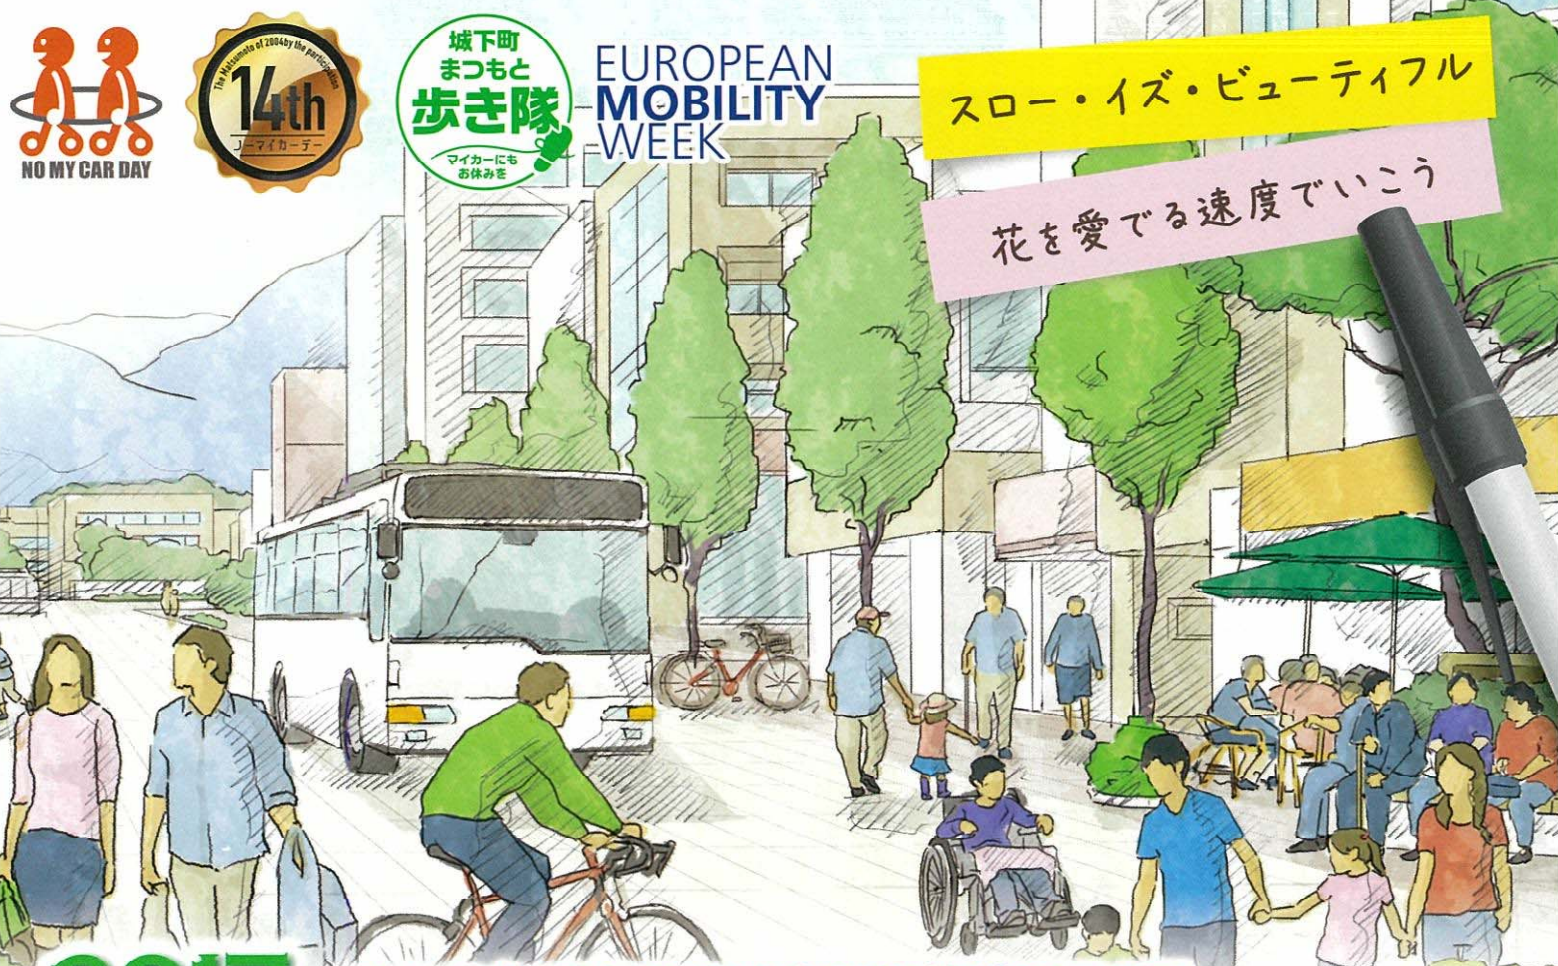

EUROPEAN MOBILITY WEEK

スロー・イズ・ビューティフル

花を愛でる速度でいこう

2017 まちなかで車のない空間を体験する1日

松本ノーマイカーデー

市民のノーマイカー運動に対する意識を啓発するとともに、車の利用をできる限り抑制し、環境にやさしい、持続可能なまちづくりを目指して開催します。

9.23 祝 10:00-15:00 ※小雨決行(お問い合わせTel.0263-34-3000)

ノーマイカーエリア(自動車通行止め区域)	
中町通り	ゆっくり、のんびり中町「中町・日本文化体験デー」
大名町通り	ちびっこおもしろ広場
緑町通り	緑町おもしろぼ通りとキッズサイクル体験
縄手通り	より安全・安心にお買い物や通行ができるナワテ通りを目指して試行中
高砂通り	ゆるやかな人の流れとふれあい
メイン会場	
松本城大手門枡形跡広場 (四柱神社隣) : 開会セレモニーなど	
大名町通り・中町通り	
トランジットモール ※バス等の公共交通機関だけが通行できるようにした歩行者用道路(モール)	

松本ノーマイカーデーは、ヨーロッパモビリティウィーク&カーフリーデーに参加しています。

EUROPEAN MOBILITY WEEK

ヨーロッパモビリティウィーク&カーフリーデーは、市街地中心部においてマイカーを使わない地域を創出し、一日だけ車のない都市空間をつくり出し、車に頼らない日常生活を体験する世界的な社会啓発運動です。
松本では日本初参加の2004年から参加しています。

ヨーロッパモビリティウィーク&カーフリーデー 2017のテーマ

Clean, shared and intelligent mobility
SHARING GETS YOU FURTHER

～きれいで、共有された、賢い移動～
シェアして、もっと先へ[共同利用による新しい可能性]

一般社団法人 カーフリーデージャパン公式ウェブサイト <http://www.cfdjapan.org/>

自動車通行止め区域

交通規制

9.23 祝 10:00-15:00

中町通り・大名町通り・緑町通り
縄手通り・高砂通り

※大名町通り・中町通りはバスのみ通行します。

臨時パークアンドライド駐車場

県松本合同庁舎(松本市島立1020)

※タウンズニーカー西コース(約30分間隔)に
乗り継ぎ松本駅アルプス口へ

自動車通行止め区域

各会場の企画	内容
メイン会場	開会セレモニー、タイムズ24ブース(カーシェアリングPR)、市民歩こう運動・まちを「歩こうBIZ」プロジェクトブース、松本ブルフリーブース(クラフトビール販売)、松本市上下水道局ブース(松本の水試飲)、貸出自転車すいすいタウン新車両展示、オープンカフェなど
中町通り	外国人向け日本文化体験デー(折り紙、書道、茶道、扇子絵付けなど)、商店街の10店舗でも体験可!
大名町通り	キッズおもしろ自転車体験、フリーアートコーナーで道路にチョークで絵を描こう!
緑町通り	新鮮市(四賀の野菜・きのご等販売)、キッズサイクル(ストライダー)体験、喫茶山雅オープンテラスでカフェ・ランチ・グッズ販売
縄手通り	ソーラー発電のパネル展示、貸出用車いす、休憩スペースで一休み
高砂通り	ジャグリング体験、水ヨーヨー、有志店舗による出店